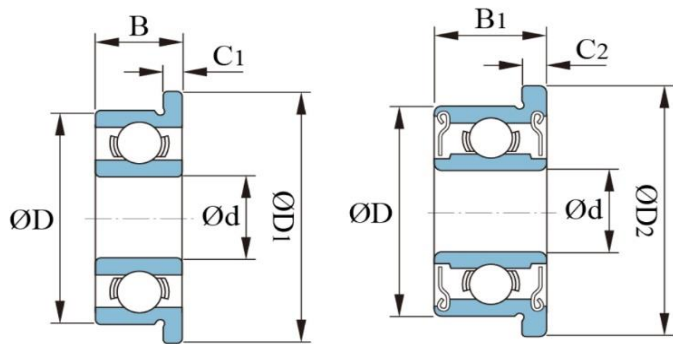

法蘭型微型軸承規格表

內徑 d	外徑 D	(無蓋厚度)開放型 B	(雙蓋厚度)防塵蓋型 B1	EZO、IJK	NMB
1	3	1	-	F681	LF-301
1	4	1.6	-	F691	RF-401
1.2	4	1.8	2.5	MF41X	RF-412
1.5	4	1.2	2	F681X	LF-415
1.5	5	2	2.6	F691X	RF-515
1.5	5	-	2	F691XZZW2	-
1.5	6	2.5	3	F601X	RF-615
1.5	6	-	2.5	F601XZZW2.5	-
2	5	1.5	2.3	F682	LF-520
2	5	2	2.5	MF52	LF-520(W02)
2	6	2.3	3	F692	RF-620
2	6	-	2.3	F692ZZW2.3	-
2	6	2.5	-	MF62	RF-620(W52)
2	7	2.5	3	MF72	RF-720(Y52)
2	7	-	2.5	MF72ZZW2.5	-
2	7	2.8	3.5	F602	RF--20
2	7	-	2.8	F602ZZW2.8	-
2.5	6	1.8	2.6	F682X	LF-625
2.5	7	2.5	3.5	F692X	RF-725
2.5	7	-	2.5	F692XZZW2.5	-
2.5	8	2.5	2.5	MF82X	RF-825(Y52)
2.5	8	2.8	4	F602X	RF-825
2.5	8	-	2.8	F602XZZW2.8	-
3	6	2	2.5	MF63	LF-630(F673)
3	7	2	2.5	F683	LF-730
3	8	2.5	2.5	MF83	RF-830(Y52)
3	8	-	2.5	MF83ZZW2.5	-
3	8	3	2.5	F693	RF-830
3	8	-	2.5	F693ZZW3	-
3	9	2.5	2.5	MF93	RF-930(Y52)

內徑 d	外徑 D	(無蓋厚度)開放型 B	(雙蓋厚度)防塵蓋型 B1	EZO、IJK	NMB
7	14	-	3.5	F687ZZW3.5	-
7	17	5	5	F697	LF-1770
7	19	6	6	F607	RF-1970
7	22	7	7	F627	RF-2270
8	12	2.5	3.5	MF128	LF-1280
8	14	3.5	4	MF148	LF-1480
8	14	-	3.5	MF148ZZW3.5	-
8	16	4	5	F688	LF-1680
8	16	-	6	F688/6	-
8	19	-	4	F688ZZW4	-
8	19	6	6	F698	RF-1980
8	22	7	7	F608	RF-2280
9	14	3	4.5	F679	-
9	17	4	5	F669	LF-1790
9	20	6	6	F699	LF-2090
9	24	7	7	F609	RF-2490
10	19	7	7	F36800	LF-1910
12	21	7	7	F36801	-
15	24	7	7	F36802	-
17	26	7	7	F36803	-
20	32	10	10	F36804	-
25	37	10	10	F36805	-
30	42	10	10	F36806	-